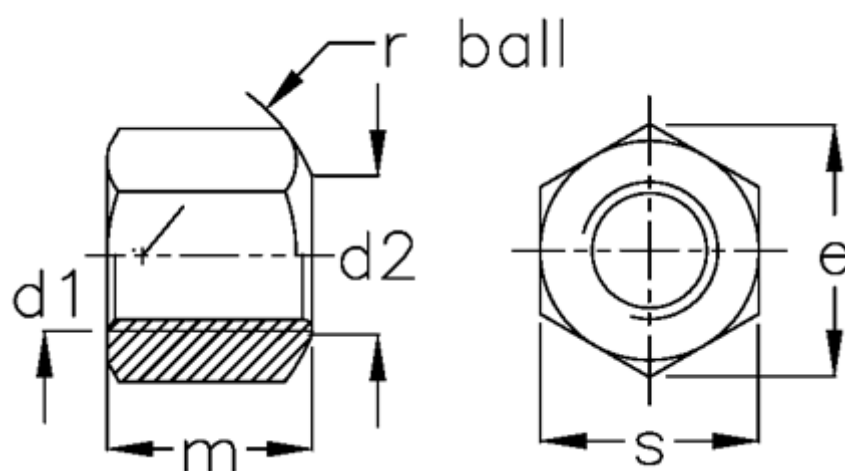

Varenummer: 206330M20B  
Beskrivelse: E+G Sekskantmøtrik  
DIN 6330-M20-B

## Mål

d1 = M20

d2 = 22.0

e = 34.6

m = 30

r = 27

s = 30